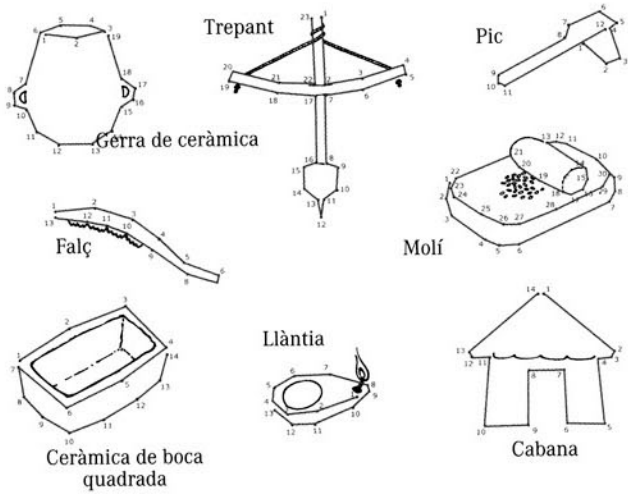

Solucions

Els objectes del neolític